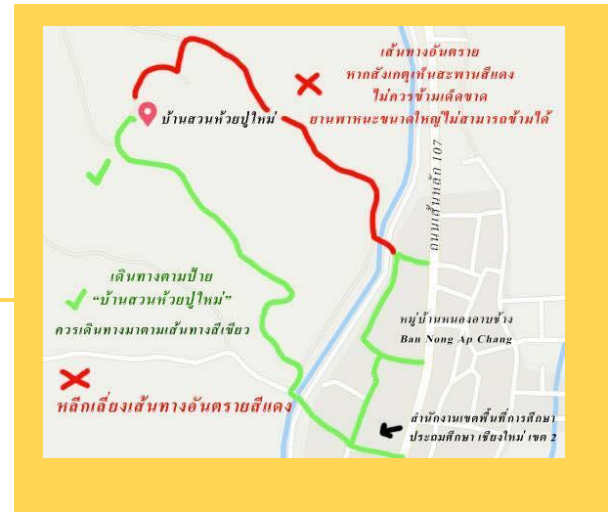

แหล่งการเรียนรู้การปลูกพืชสมาร์ทฟาร์ม

ติดต่อ

เลขที่ 438 ม.3 ตำบลสันโป่ง

อ.แม่อริม จังหวัดเชียงใหม่

50180

โทรศัพท์ 086-9030528

สมาร์ทฟาร์มเป็นแหล่งการเรียนรู้สำหรับเกษตรกรยุค 4.0 ที่มีการใช้นวัตกรรมเครื่องควบคุมปัจจัยการเจริญโตของพืชในการปลูก การสร้างโรงเรือนแบบปิด ใช้เครื่องควบคุมการให้น้ำ ให้อุณหภูมิ ควบคุมความชื้นของอากาศ ควบคุมแสงแดด และปริมาณก๊าซคาร์บอนไดออกไซด์ที่ใช้ในการสังเคราะห์แสงของพืช เพื่อให้ได้ผลผลิตตามที่ต้องการ

แหล่งการเรียนรู้บ้านสวนห้วยปู่ใหม่

บ้านสวนห้วยปู่ใหม่เป็นที่พักโฮมสเตย์
แบบธรรมชาติมีพันธุ์พืชที่หลากหลายให้
ศึกษาเรียนรู้

แหล่งการเรียนรู้บ้านสวนห้วยปู่ใหม่