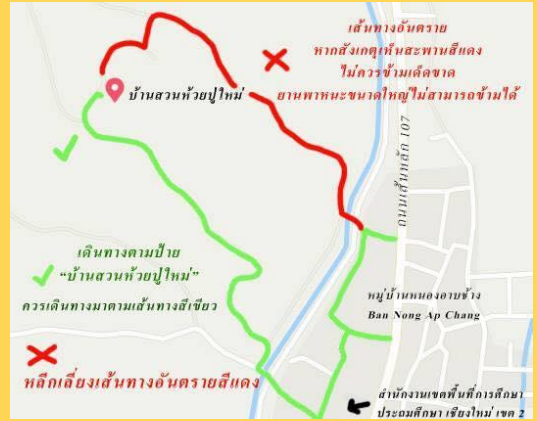

แหล่งการเรียนรู้บ้านสวนห้วยปู่ใหม่

บ้านสวนห้วยปู่ใหม่เป็นที่พักโฮมสเตย์
แบบธรรมชาติมีพันธุ์พืชที่หลากหลายให้
ศึกษาเรียนรู้